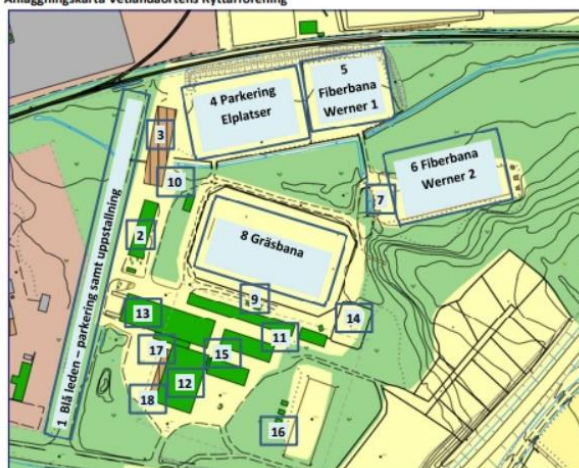

Ridprov

Sker i stora ridhuset. Framridning utomhus eller i lilla ridhuset. In och utgång sker mellan stora och lilla ridhuset.

Hårt underlag

Utanför stora ridhuset direkt efter ring, enligt nämnden anvisningar. In och utgång sker mellan stora och lilla ridhuset. Viktigt att ni har hingstarna framme i tid.

Kritik

I stora ridhuset. In och utgång mot stallarna.
Viktigt att ni har hingstarna framme i tid.

Veterinär och ID-kontroll

Sker i stallarna vid stora ridhuset.

Information

Stallarna är stängda! Detta innebär att endast behöriga hästägare, visare och funktionärer har tillträde till stall och stallområde. Vänligen respektera detta!

Anläggningskarta Vetlandaortens Ryttarförening

Anläggningskarta Vetlandaortens Ryttarförening

1. Blå leden – parkering, avlastning uppstallning
2. Uppstallning stall Myresjöhus
3. Uppstallning stall Hydro
4. Elplatser/Parkering
5. Fiberbana Werner 1, 60x60m
6. Fiberbana Werner 2, 55x95m
7. Sekretariat Werner 2
8. Gräsbana 75x125m
9. Sekretariat gräsbana
10. Gödselplatta
11. WC
12. Lilla ridhuset, 20x40m
13. Stora ridhuset, 20x60m,
14. Serveringstält
15. Veterinärbesiktning
16. Stugor
17. Huvudentré med servering och WC vän.1, kansli/sekretariat och värmeläktare vän
18. Hvetlanda Ridsportbutik